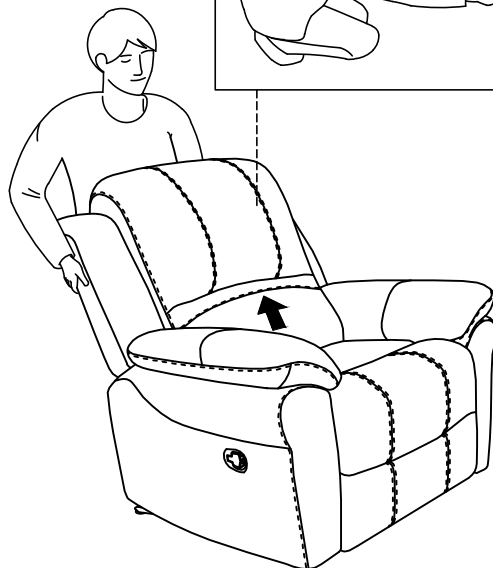

# ASSEMBLY INSTRUCTION INSTRUCTIONS D'ASSEMBLAGE

ITEM NO : 99704GRY/BRW-1G

Glider Reclining Chair /  
Fauteuil inclinable Planeur

Step 1  
Étape 1

Step 2  
Étape 2

Step 3  
Étape 3

Step 4  
Étape 4

COMPLETED  
completé

# ASSEMBLY INSTRUCTION INSTRUCTIONS D'ASSEMBLAGE

ITEM NO : 99704GRY/BRW-1G

Glider Reclining Chair /  
Fauteuil inclinable Planeur

Disassemble the part / Démontez la pièce

Step 1

Étape 1

To unlock the back of the recliner from its base, push up on the small metal hook built into the side of the recliner

Pour déverrouiller l'arrière du fauteuil inclinable de sa base, appuyez sur le petit crochet en métal intégré sur le côté du fauteuil inclinable