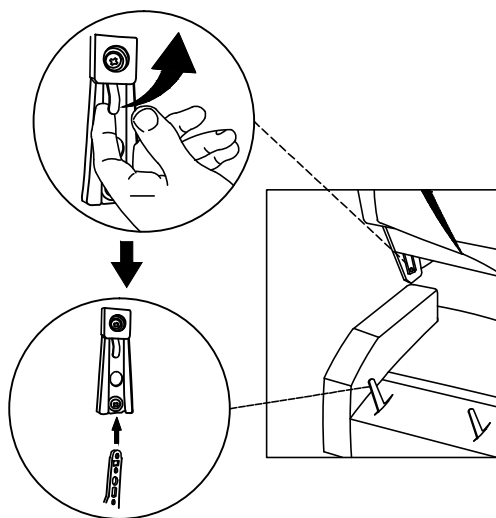

# ASSEMBLY INSTRUCTION INSTRUCTIONS D'ASSEMBLAGE

ITEM NO : 99704GRY/BRW-1G

Glider Reclining Chair /  
Fauteuil inclinable Planeur

Step 1  
Étape 1

Step 2  
Étape 2

Step 3  
Étape 3

Step 4  
Étape 4

COMPLETED  
completé

# ASSEMBLY INSTRUCTION INSTRUCTIONS D'ASSEMBLAGE

ITEM NO : 99704GRY/BRW-1G

Glider Reclining Chair /  
Fauteuil inclinable Planeur

Disassemble the part / Démontez la pièce

Step 1

Étape 1

To unlock the back of the recliner from its base, push up on the small metal hook built into the side of the recliner

Pour déverrouiller l'arrière du fauteuil inclinable de sa base, appuyez sur le petit crochet en métal intégré sur le côté du fauteuil inclinable