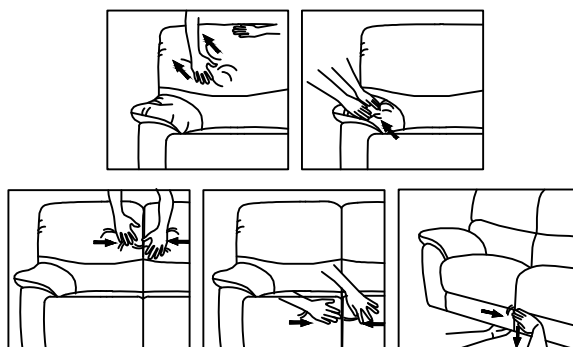

Upholstery Cushion Care / instructions De Soins Pour Meubles Rembourrage

CARE INSTRUCTION FOR FABRIC:

In order to maintain the original appearance of your upholstery furniture, please follow the following procedures:

1. Avoid exposing furniture directly to sunlight or heating and air conditioning outlets
2. Vacuum or wipe with a soft cloth to remove dust
3. Clean the fabric with a professional cleanser.

INSTRUCTIONS D'ENTRETIEN POUR LE TISSU:

Afin de conserver l'aspect d'origine de vos meubles rembourrés, veuillez suivre les procédures suivantes:

1. Évitez d'exposer les meubles directement à la lumière du soleil ou aux prises de chauffage et de climatisation
2. aspirez ou essuyez avec un chiffon doux pour enlever la poussière
3. Nettoyez le tissu avec un nettoyeur professionnel.