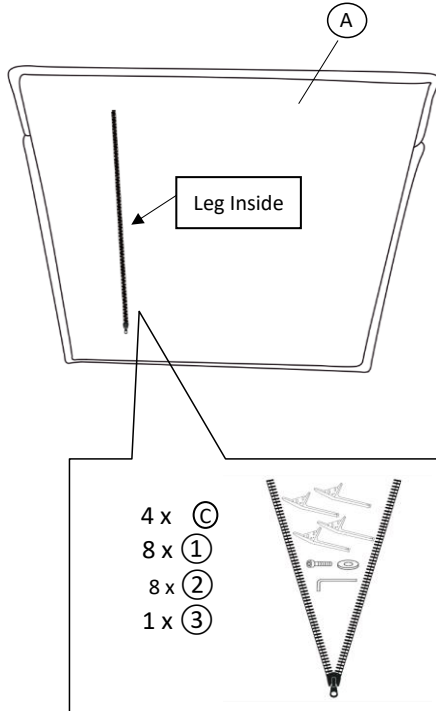

ASSEMBLY INSTRUCTION
INSTRUCTIONS D'ASSEMBLAGE
ITEM NO : 9124BUE/TPE-1 CHAIR

(STEP 1 / Étape 1)

Chair

(STEP 2 / Étape 2)

Chair

Upholstery Cushion Care / instructions De Soins Pour Meubles Rembourrage

**TOP GRAIN LEATHER MATCH PVC CARE INSTRUCTION.
INSTRUCTIONS POUR LES SOINS DU CUIR ET PVC:**

- Avoid exposing furniture directly to sunlight or heating and air conditioning outlets.
- Éviter d'exposer les meubles aux rayons directs du soleil ou aux sorties de chaleur et d'air climatisé.
- Exposure to sunlight or heating and air conditioning outlets will fade/damage top grain leather match PVC.
- Éviter d'exposer les meubles aux rayons directs du soleil ou aux sorties de chaleur et d'air climatisé.
- Wipe gently with a damp soft cloth to remove dust, dirt and any buildup.
- Pour enlever la poussière, essuyer avec un chiffon doux.