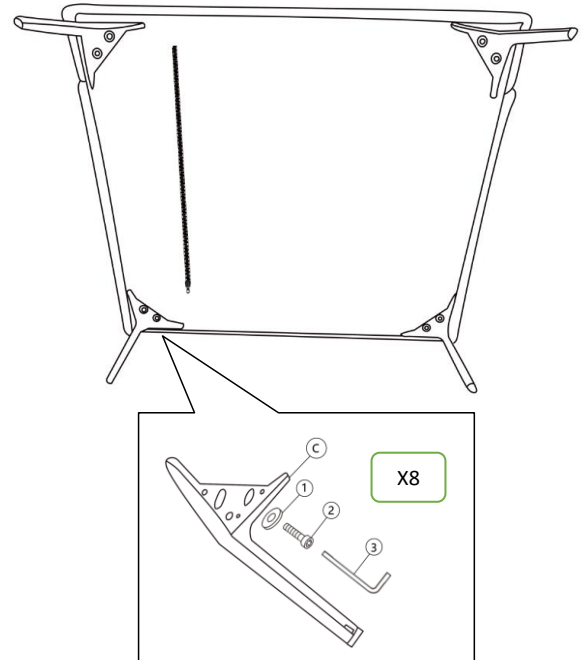

(STEP 2 / Étape 2)

Chair