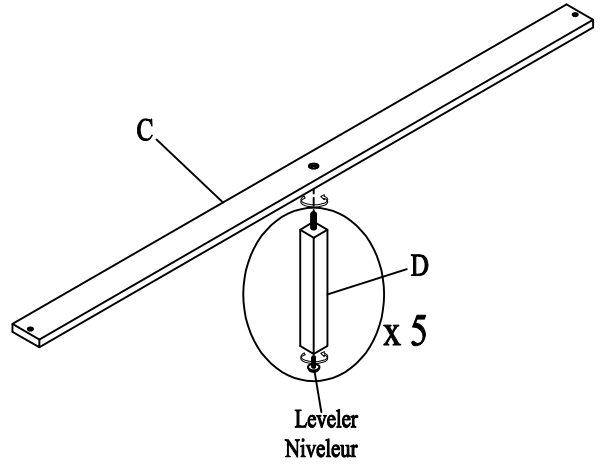

Step 1/ Étape 1

Step 2/ Étape 2

Step 3/ Étape 3

ASSEMBLY COMPLETED/
ASSEMBLAGE COMPLÉTÉ

DO NOT TIGHTEN BOLTS UNTIL COMPLETELY ASSEMBLED.
NE PAS SERRER LES BOULONS JUSQU'À CE QUE LE MONTAGE SOIT COMPLÈTMENT TERMINÉ