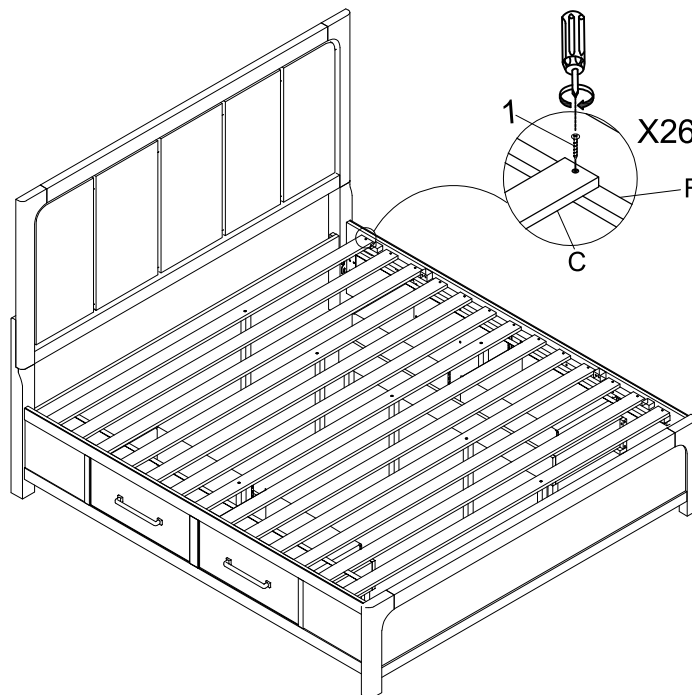

LONGERONS DE CÔTÉS - GRAND LIT/TRES GRAND LIT

2336-DW QUEEN/KING STORAGE DRAWER BOX

TIROIR DE RANGEMENT- GRAND LIT/TRES GRAND LIT

STEP 5 / ÉTAPE 5

STEP 6 / ÉTAPE 6

DO NOT TIGHTEN BOLTS UNTIL COMPLETELY ASSEMBLED.