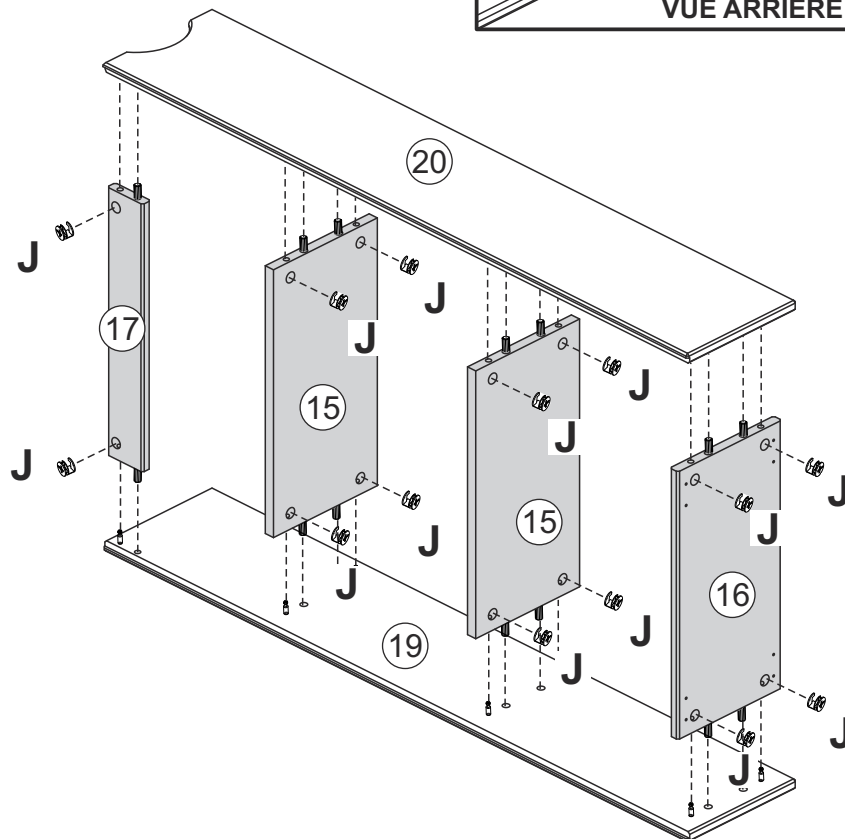

9

10

B20002 BED WITH STORAGE HEADBOARD WHITE / LIT SIMPLE AVEC RANGEMENT BLANC

11 J 28

RIGHT SIDE DRAWER
TIROIR LATÉRAL DROIT

LEFT SIDE DRAWER
TIROIR GAUCHE

B20002 BED WITH STORAGE HEADBOARD WHITE / LIT SIMPLE AVEC RANGEMENT BLANC