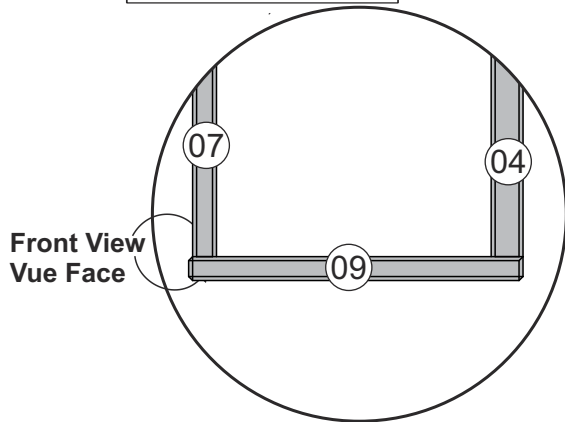

6

A  01
4.0mm x 50mm

J  x 03

A

Front View
Vue Face

Attention :
Couvrez le sol pour
protéger les pièces.
Attention:
Cover the floor to
protect the pieces.

B20002 BED WITH STORAGE HEADBOARD WHITE / LIT SIMPLE AVEC RANGEMENT BLANC

- 7**
- A  01
4.0mm x 50mm
 - J  x 03

Attention :
Couvrez le sol pour
protéger les pièces.
Attention:
Cover the floor to
protect the pieces..

- 8**
- D  04
7.0mm x 100mm

- F  01
4.0mm

B20002 BED WITH STORAGE HEADBOARD WHITE / LIT SIMPLE AVEC RANGEMENT BLANC