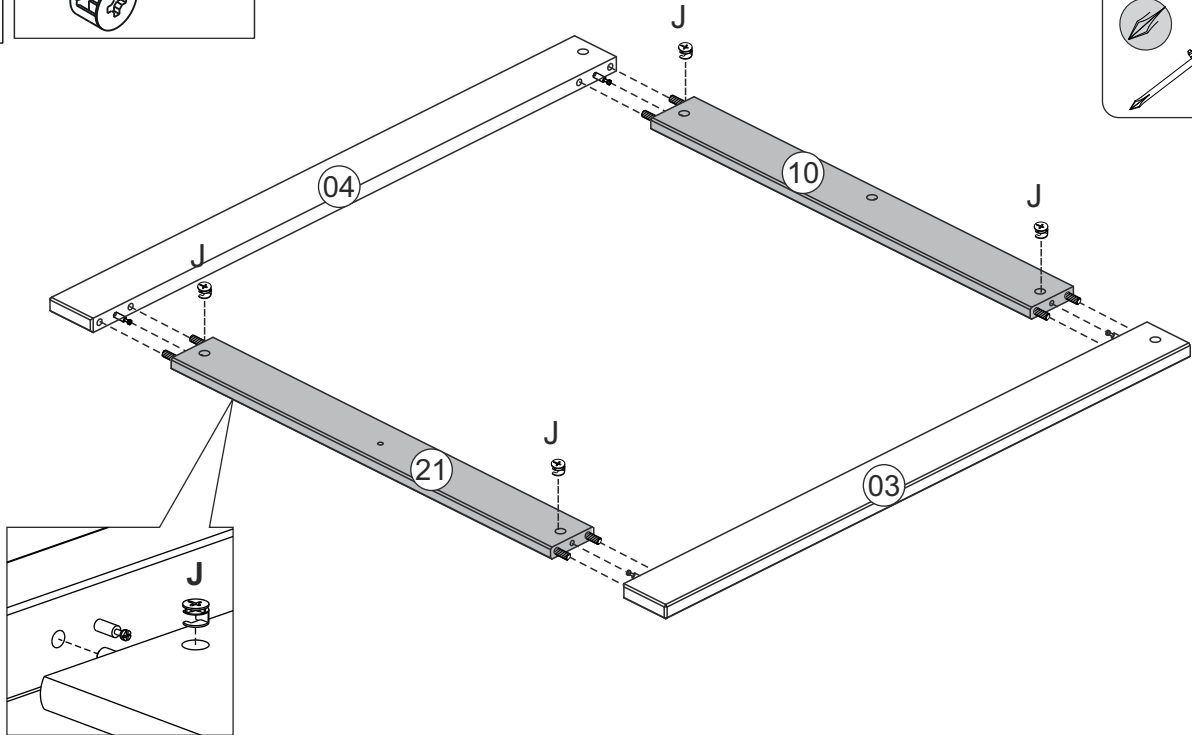

3

J x 04

4

F x 01

O x 08
1/4 x 70 Cab.13

B20002 BED WITH STORAGE HEADBOARD WHITE / LIT SIMPLE AVEC RANGEMENT BLANC

5

J  x 04