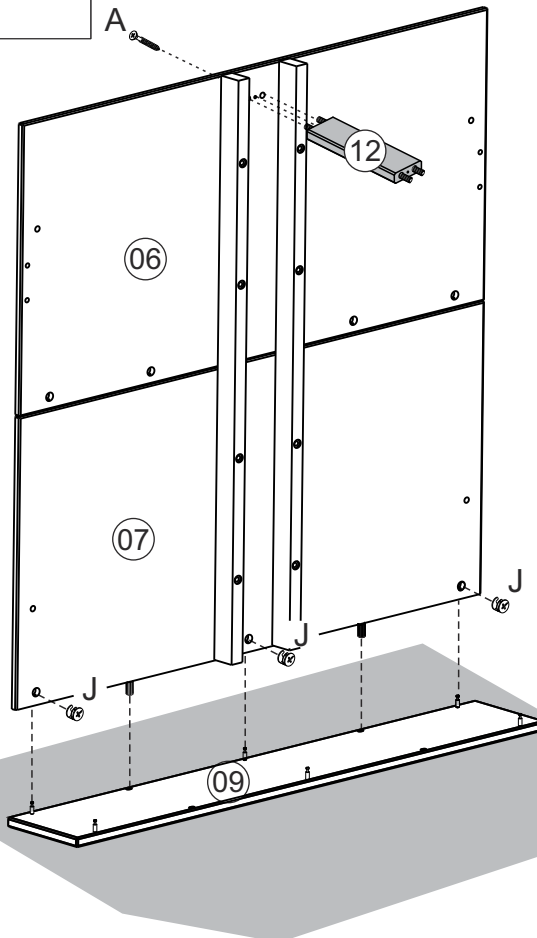

6

A 01
4.0mm x 50mm

J x 03

A

Front View
Vue Face