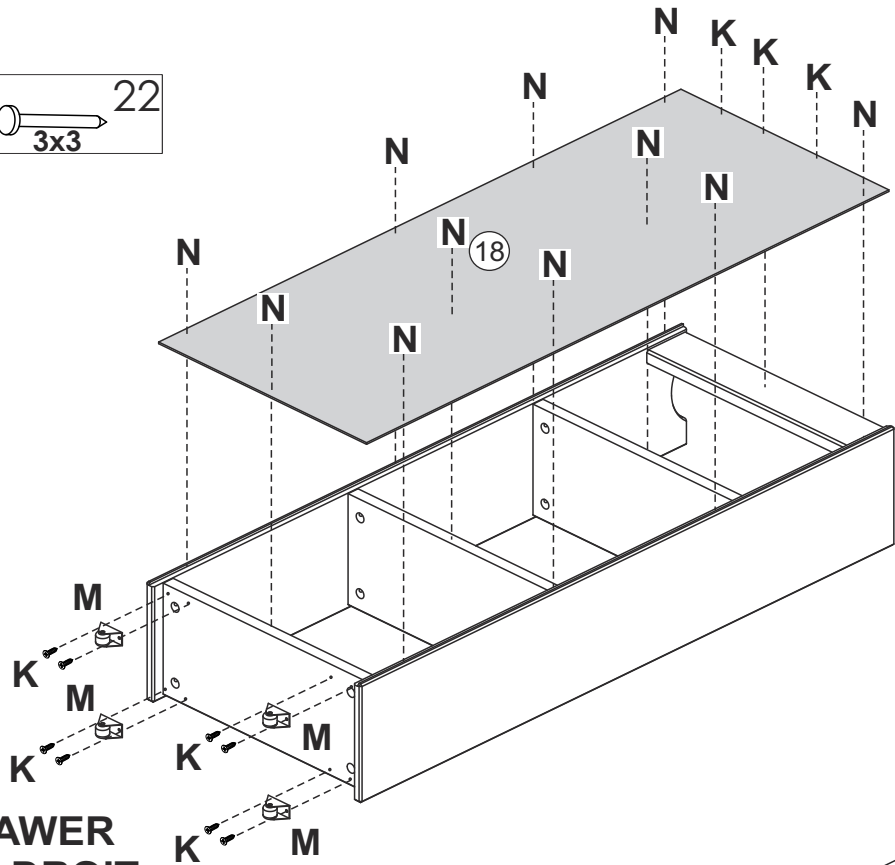

B20002 BED WITH STORAGE HEADBOARD WHITE / LIT SIMPLE AVEC RANGEMENT BLANC

12 K 22
3,5x16mm

M 08 N 22
3x3

RIGHT SIDE DRAWER
TIROIR LATÉRAL DROIT