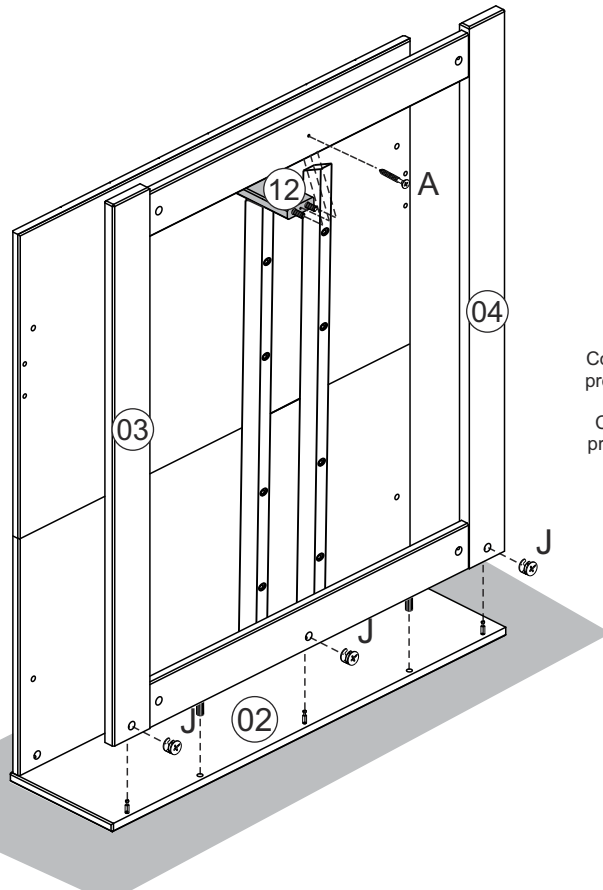

6

A  01
4.0mm x 50mm

J  x 03

A

Front View
Vue Face

Attention :
Couvrez le sol pour
protéger les pièces.
Attention:
Cover the floor to
protect the pieces.

B20002 BED WITH STORAGE HEADBOARD WHITE / LIT SIMPLE AVEC RANGEMENT BLANC

- 7**
- A  01
4.0mm x 50mm
 - J  x 03

Attention :
Couvrez le sol pour
protéger les pièces.
Attention:
Cover the floor to
protect the pieces..

- 8**
- D  04
7.0mm x 100mm

- F  01
4.0mm

B20002 BED WITH STORAGE HEADBOARD WHITE / LIT SIMPLE AVEC RANGEMENT BLANC