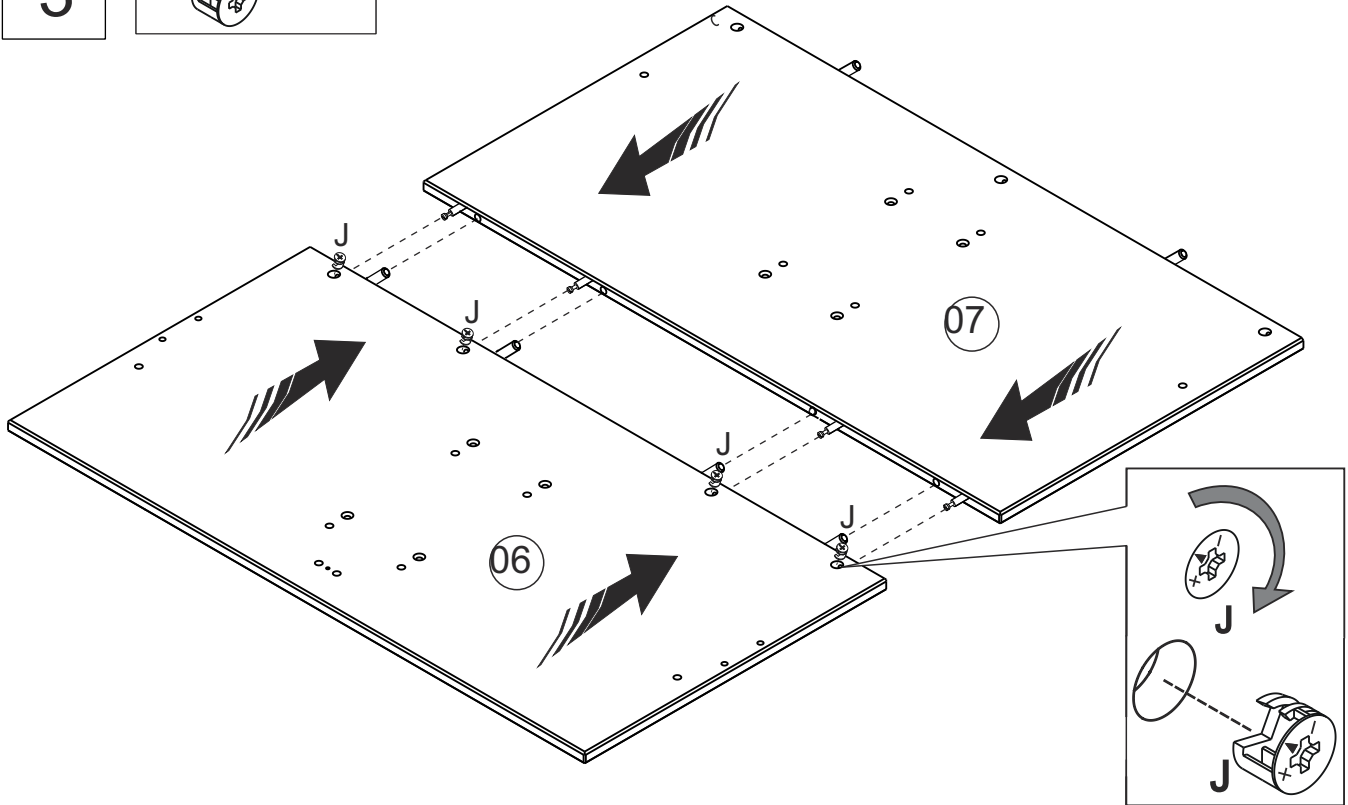

B20002 BED WITH STORAGE HEADBOARD WHITE / LIT SIMPLE AVEC RANGEMENT BLANC

3

J x 04