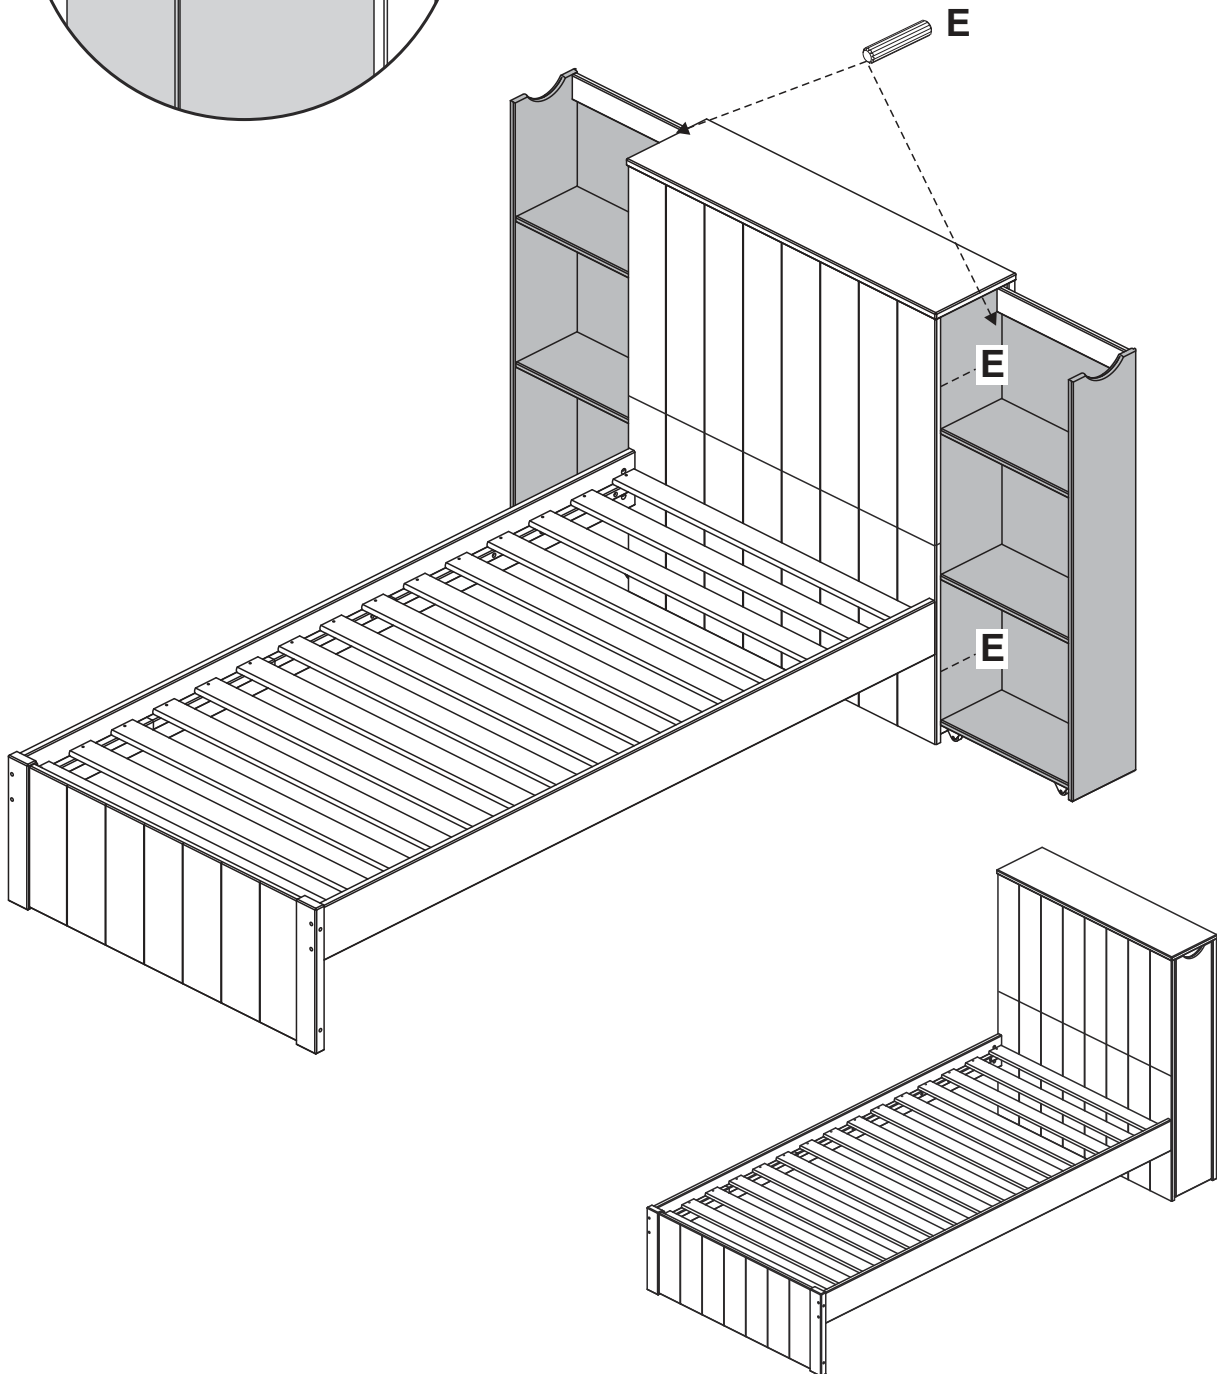

12 K 22
3,5x16mm

M 08 N 22
3x3

RIGHT SIDE DRAWER
TIROIR LATÉRAL DROIT

LEFT SIDE DRAWER
TIROIR GAUCHE

13

E 04
10MM X 40MM

**DRAWER STOPPER
BUTEÉ DE TIROIR**

B20002 BED WITH STORAGE HEADBOARD WHITE / LIT SIMPLE AVEC RANGEMENT BLANC