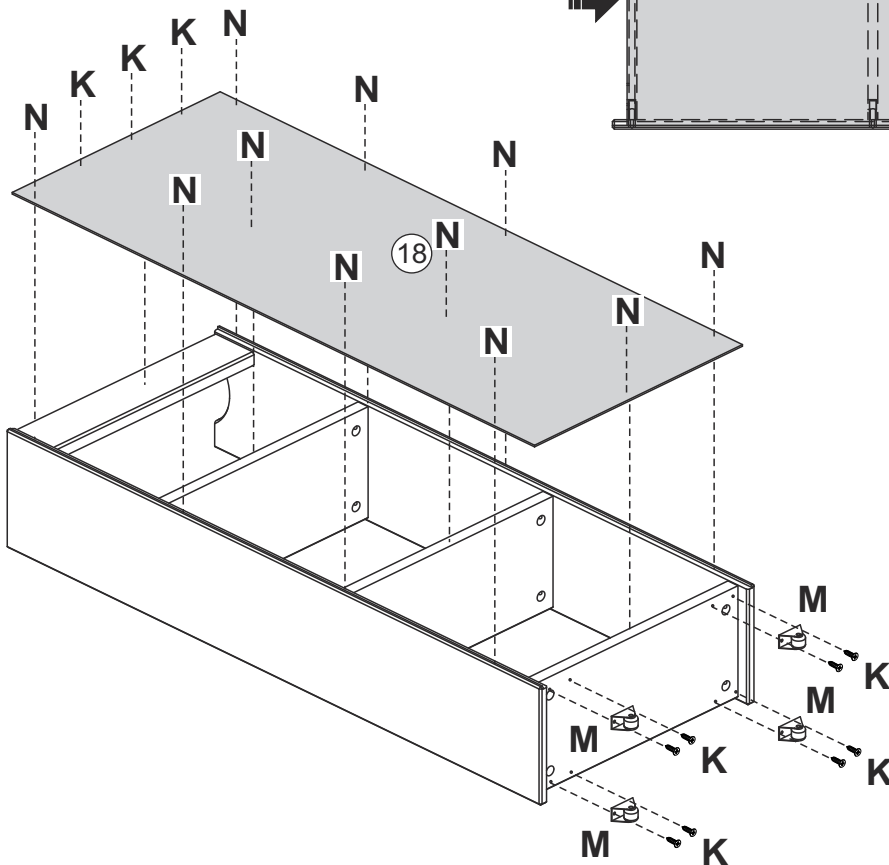

LEFT SIDE DRAWER
TIROIR GAUCHE