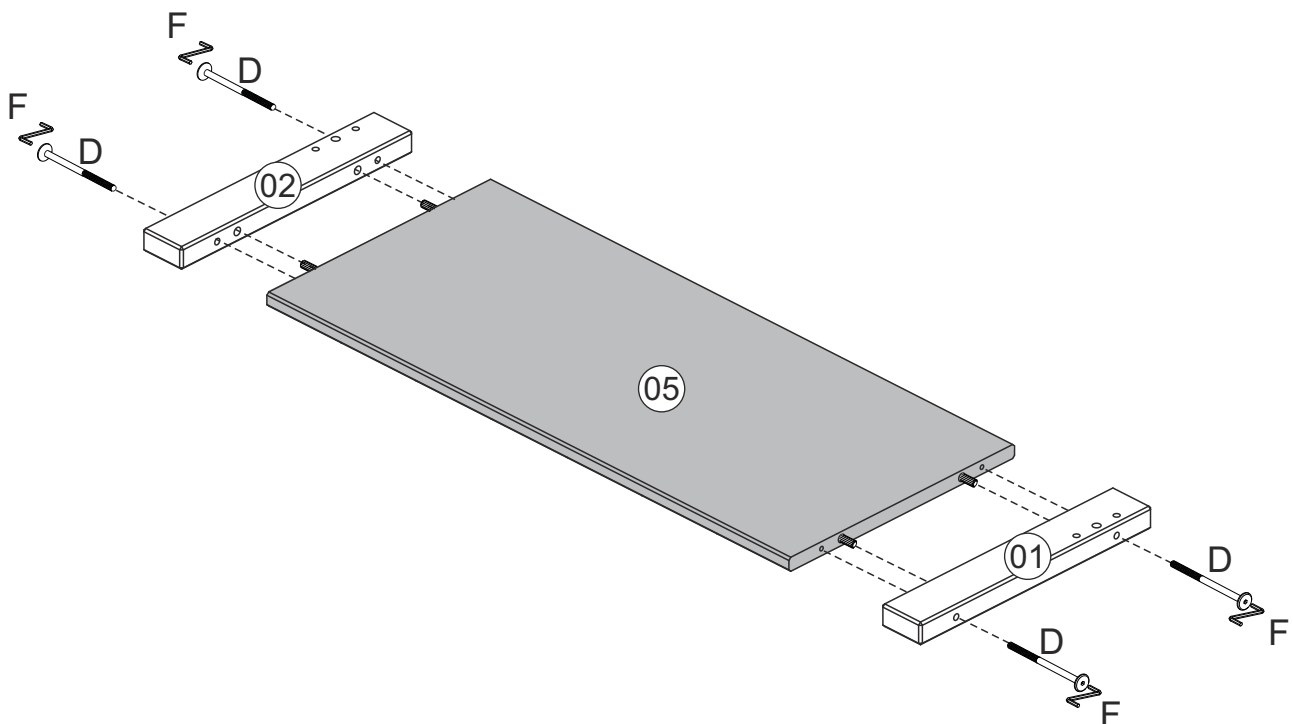

B20002 BED WITH STORAGE HEADBOARD WHITE / LIT SIMPLE AVEC RANGEMENT BLANC

1. **7**
2. A 01
     4.0mm x 50mm
   - J x 03

Attention :
Couvrez le sol pour
protéger les pièces.
Attention:
Cover the floor to
protect the pieces..

1. **8**
2. D 04
     7.0mm x 100mm

- F 01
  4.0mm