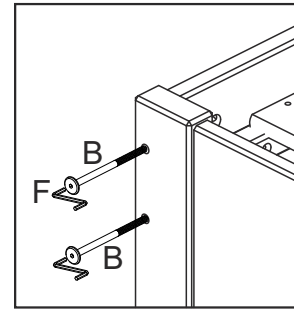

B20002 BED WITH STORAGE HEADBOARD WHITE / LIT SIMPLE AVEC RANGEMENT BLANC

9