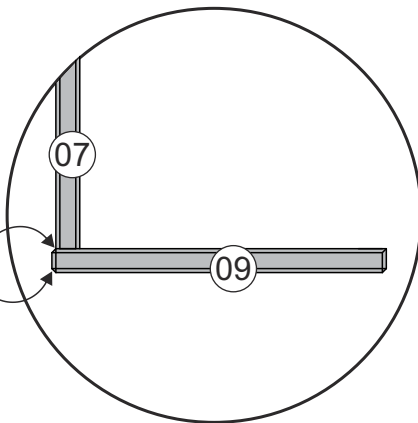

3

J x 04

4

F x 01

O x 08
1/4 x 70 Cab.13

B20002 BED WITH STORAGE HEADBOARD WHITE / LIT SIMPLE AVEC RANGEMENT BLANC

5

J  x 04

6

A  01
4.0mm x 50mm

J  x 03

A

Front View
Vue Face

Attention :
Couvrez le sol pour
protéger les pièces.
Attention:
Cover the floor to
protect the pieces.

B20002 BED WITH STORAGE HEADBOARD WHITE / LIT SIMPLE AVEC RANGEMENT BLANC