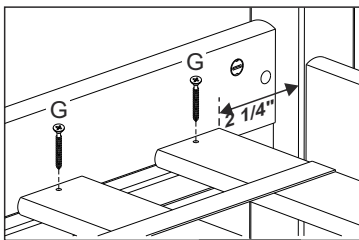

B20002 BED WITH STORAGE HEADBOARD WHITE / LIT SIMPLE AVEC RANGEMENT BLANC

9

10