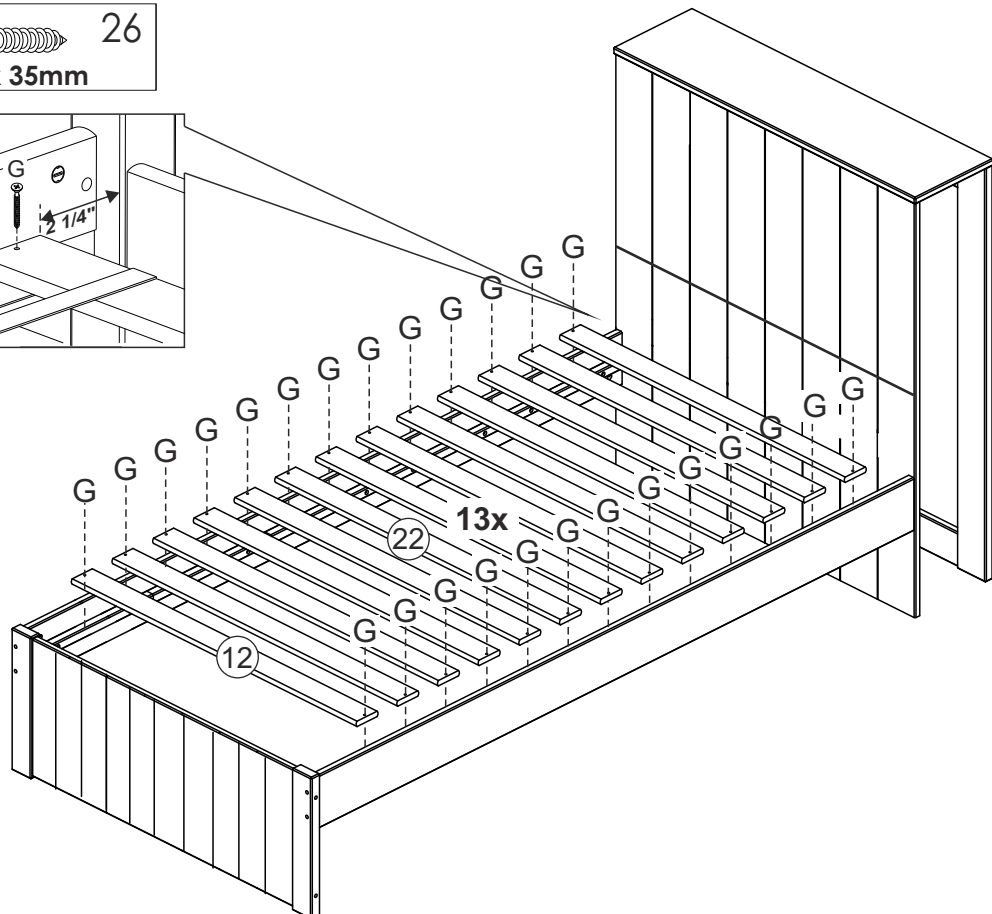

B20002 BED WITH STORAGE HEADBOARD WHITE / LIT SIMPLE AVEC RANGEMENT BLANC

9

10