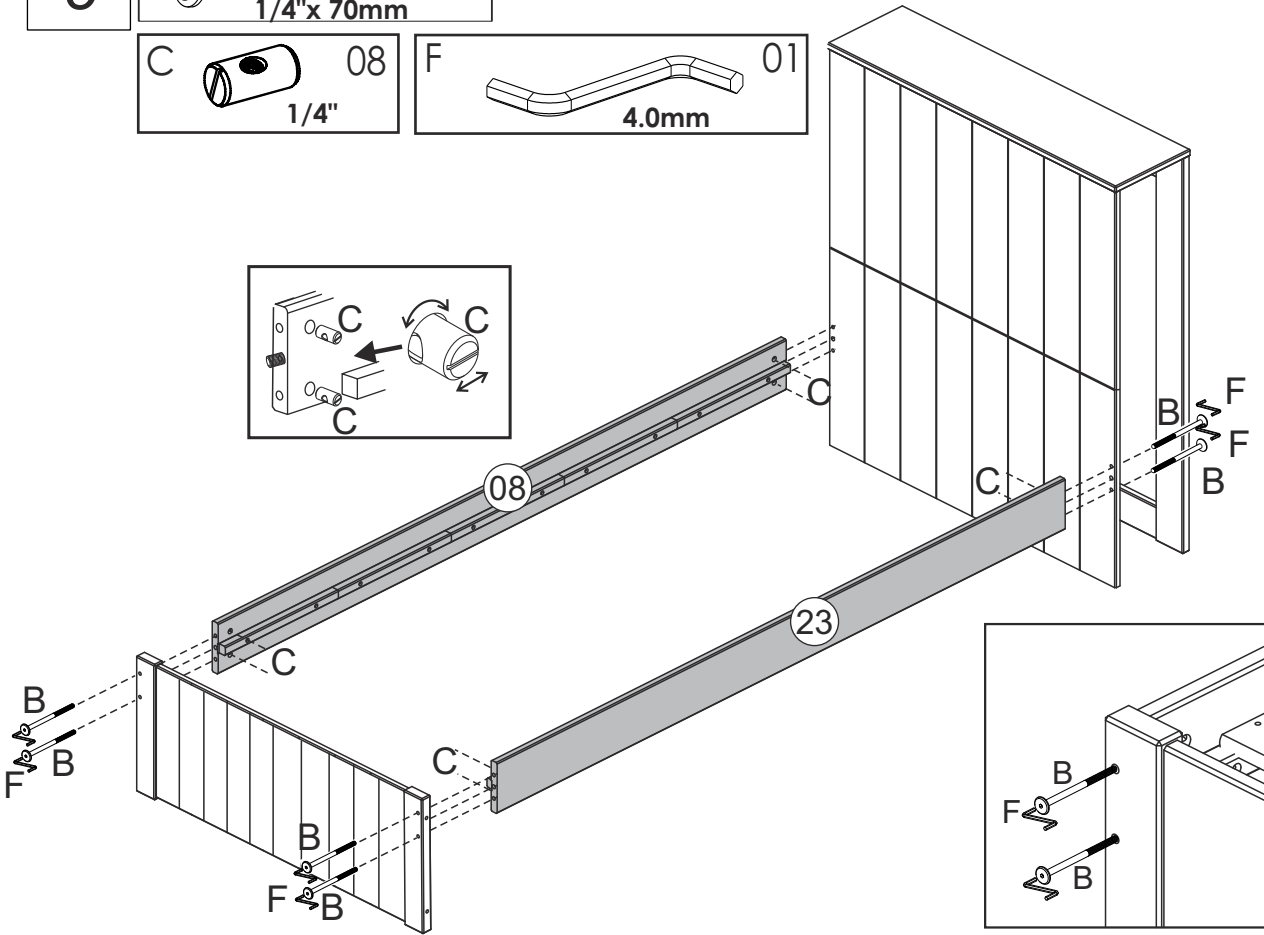

B20002 BED WITH STORAGE HEADBOARD WHITE / LIT SIMPLE AVEC RANGEMENT BLANC

9