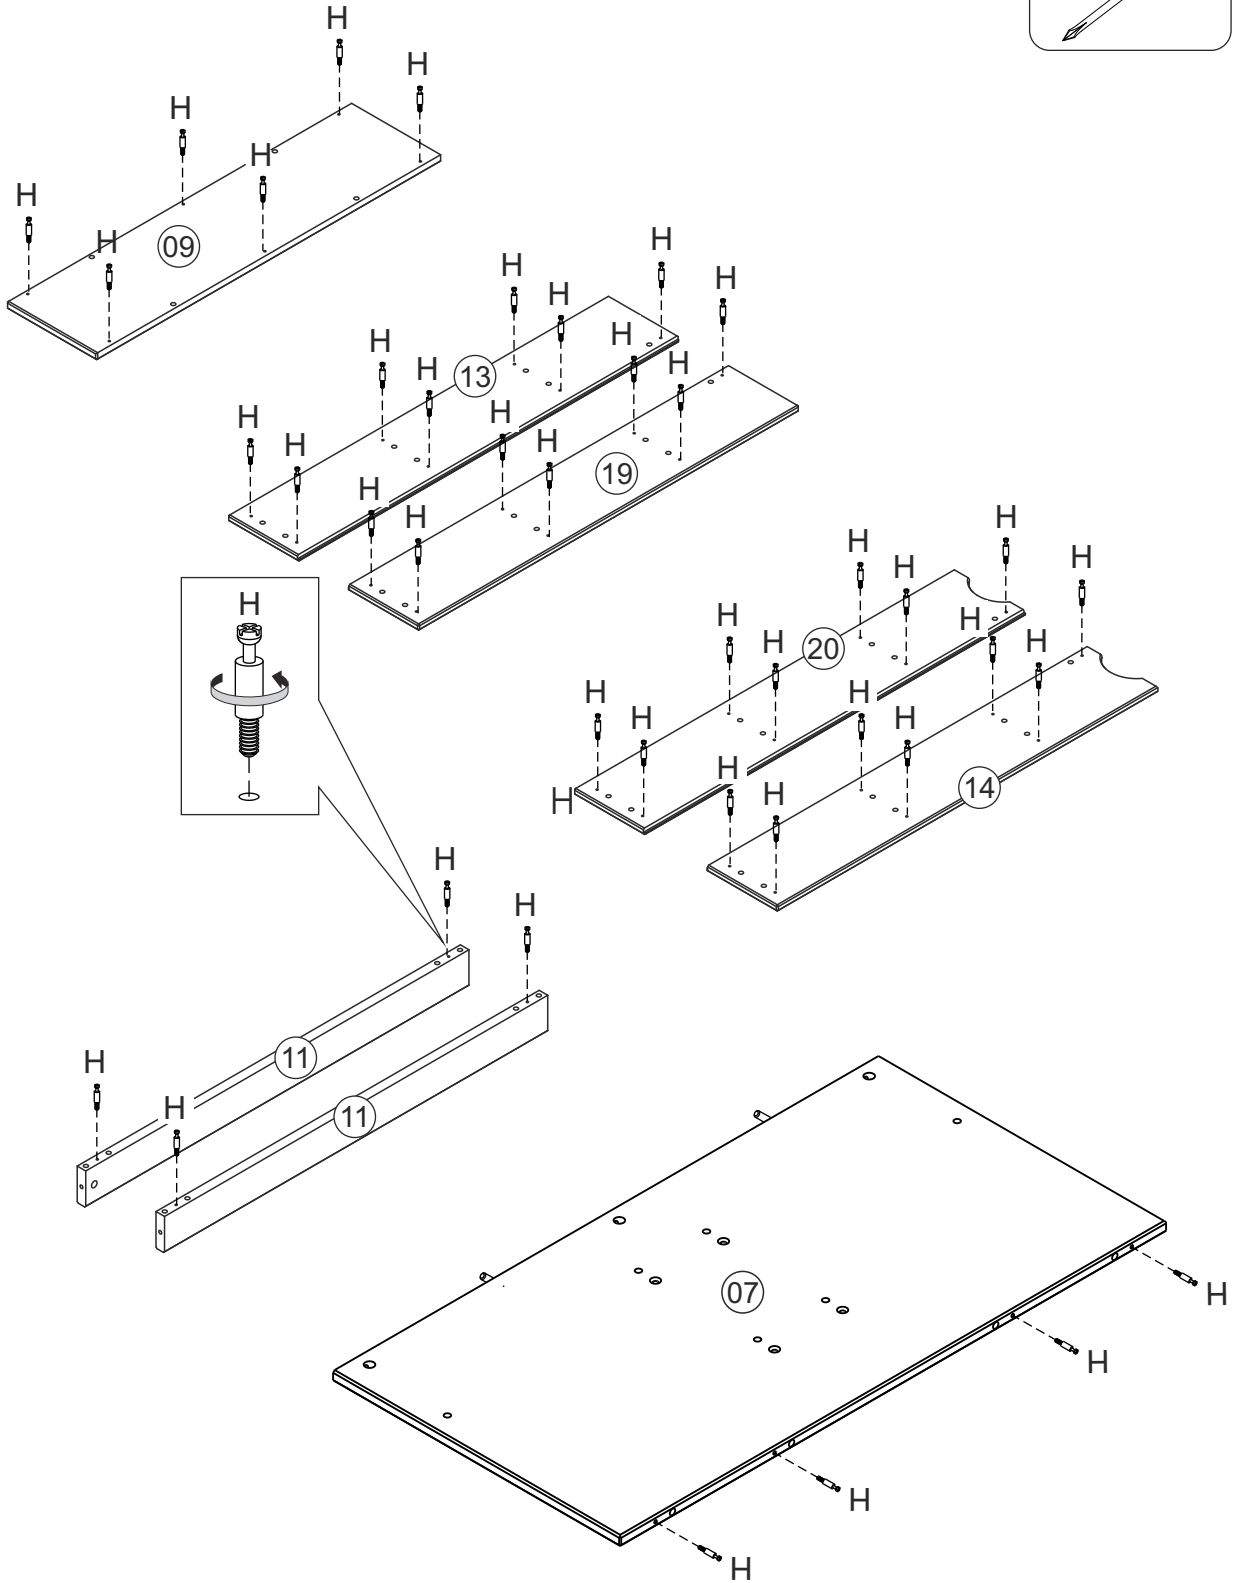

1

E  60
10mm x 40mm

I  04
8mm x 35mm

B20002 BED WITH STORAGE HEADBOARD WHITE / LIT SIMPLE AVEC RANGEMENT BLANC

2

H

42

B20002 BED WITH STORAGE HEADBOARD WHITE / LIT SIMPLE AVEC RANGEMENT BLANC