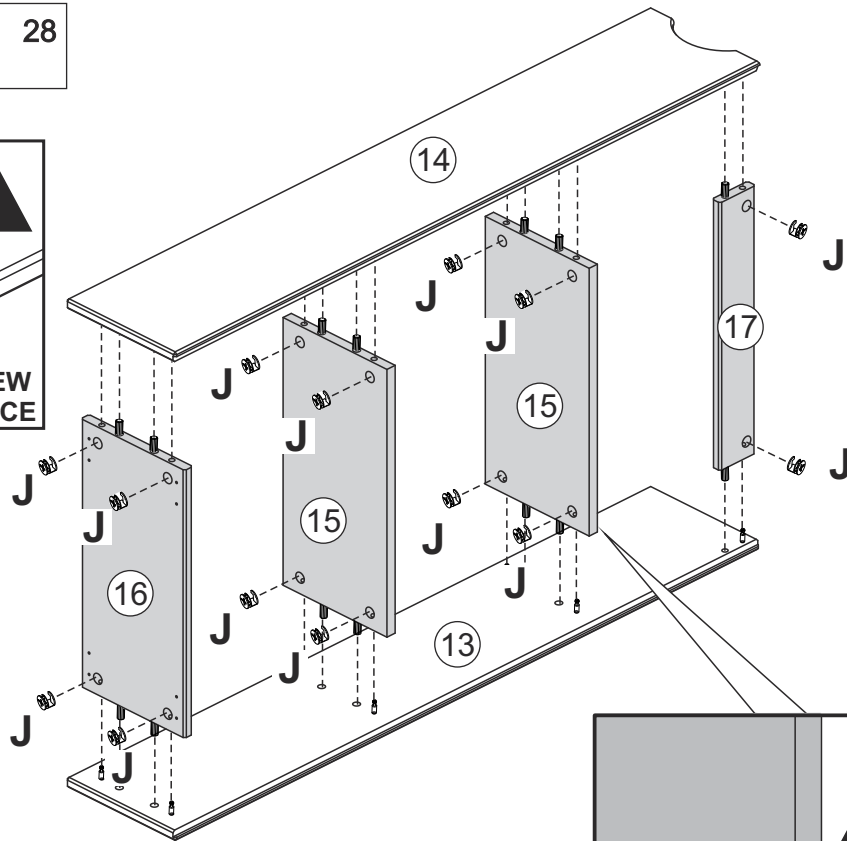

- 7**
- A  01
4.0mm x 50mm
 - J  x 03

Attention :
Couvrez le sol pour
protéger les pièces.
Attention:
Cover the floor to
protect the pieces..

- 8**
- D  04
7.0mm x 100mm

- F  01
4.0mm

B20002 BED WITH STORAGE HEADBOARD WHITE / LIT SIMPLE AVEC RANGEMENT BLANC

9

10

B20002 BED WITH STORAGE HEADBOARD WHITE / LIT SIMPLE AVEC RANGEMENT BLANC

11 J 28

RIGHT SIDE DRAWER
TIROIR LATÉRAL DROIT

LEFT SIDE DRAWER
TIROIR GAUCHE

B20002 BED WITH STORAGE HEADBOARD WHITE / LIT SIMPLE AVEC RANGEMENT BLANC