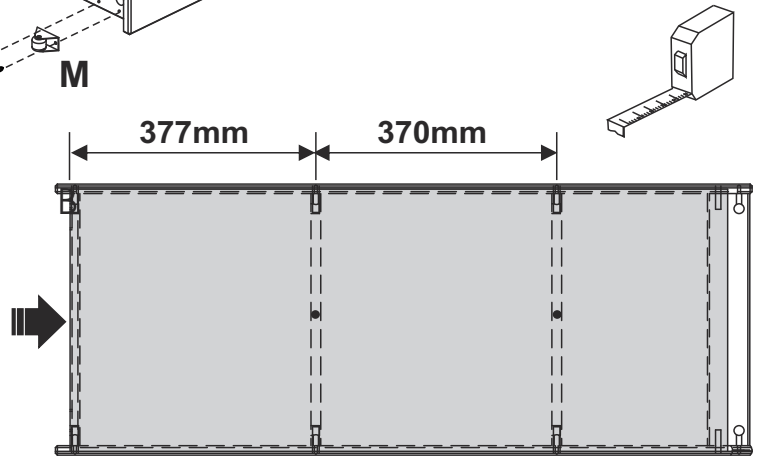

LEFT SIDE DRAWER
TIROIR GAUCHE