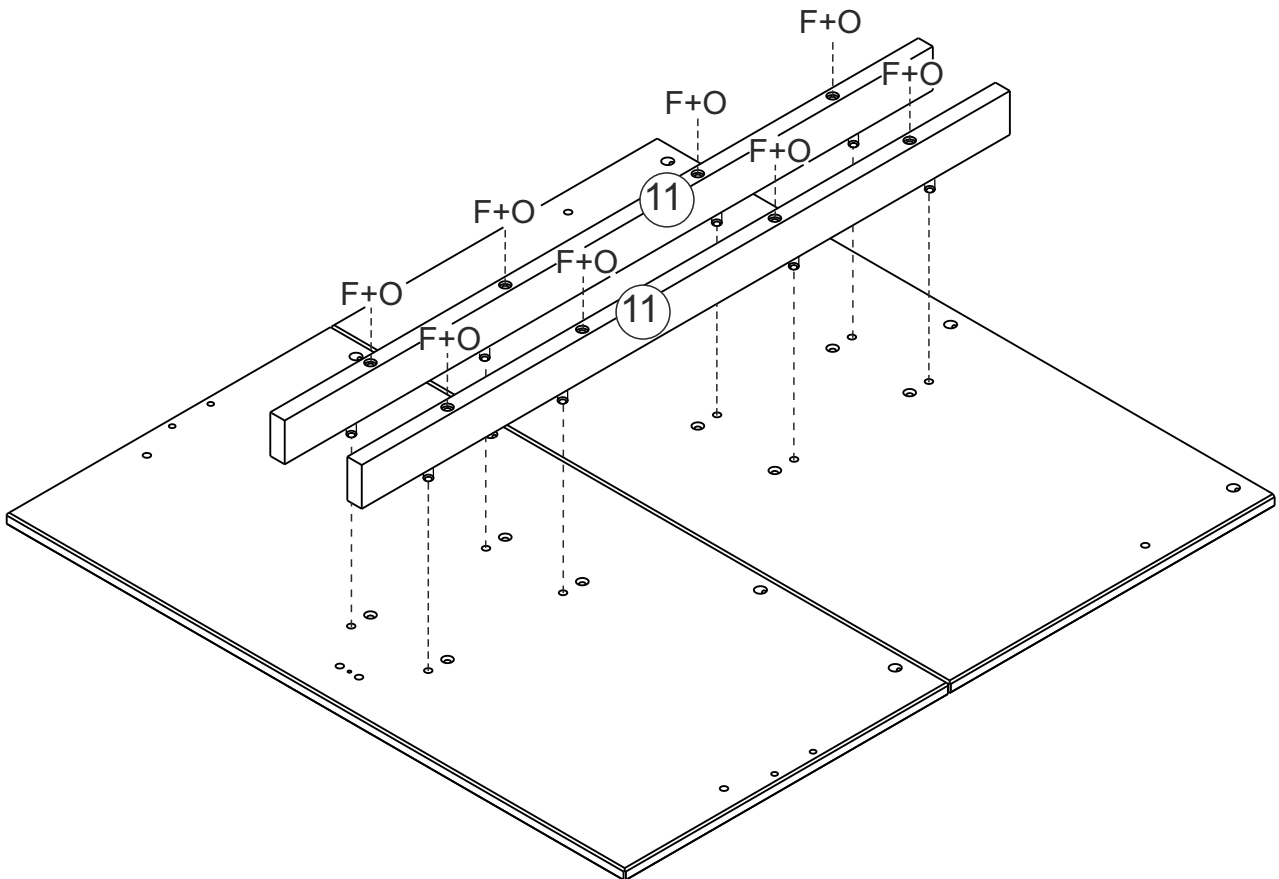

3

J x 04

4

F x 01

O x 08
1/4 x 70 Cab.13

B20002 BED WITH STORAGE HEADBOARD WHITE / LIT SIMPLE AVEC RANGEMENT BLANC

5

J  x 04