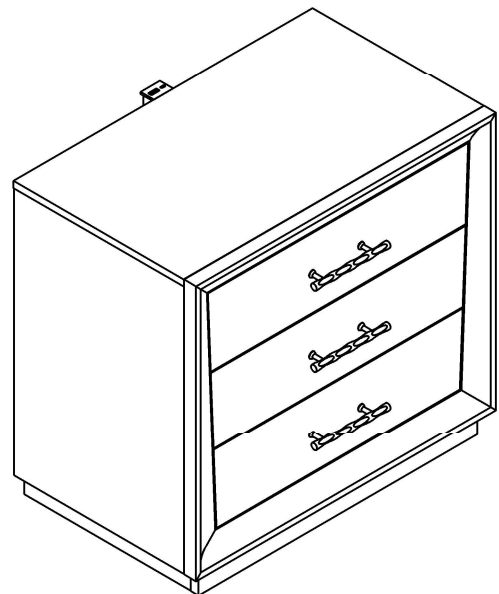

! NOTE/REMARQUE

Anti tipping hardware kit comes with this product.
Please refer to the installation instruction in the hardware pack
Une trousse anti-basculement est fourni avec ce produit.
Veuillez vous référer aux instructions d'installation dans inclu dans la trousse de quincaillerie

*ANTI-TIPPNG HARDWARE PACK IS AT THE BACK PANEL.

*UNE TROUSSE ANTI-BASCULEMENT ESTSITUE SUR LEPANNEAU ARRIERE