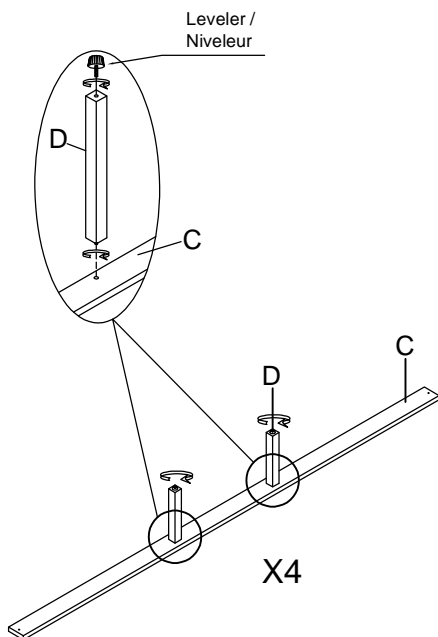

STEP 2 / ÉTAPE 2