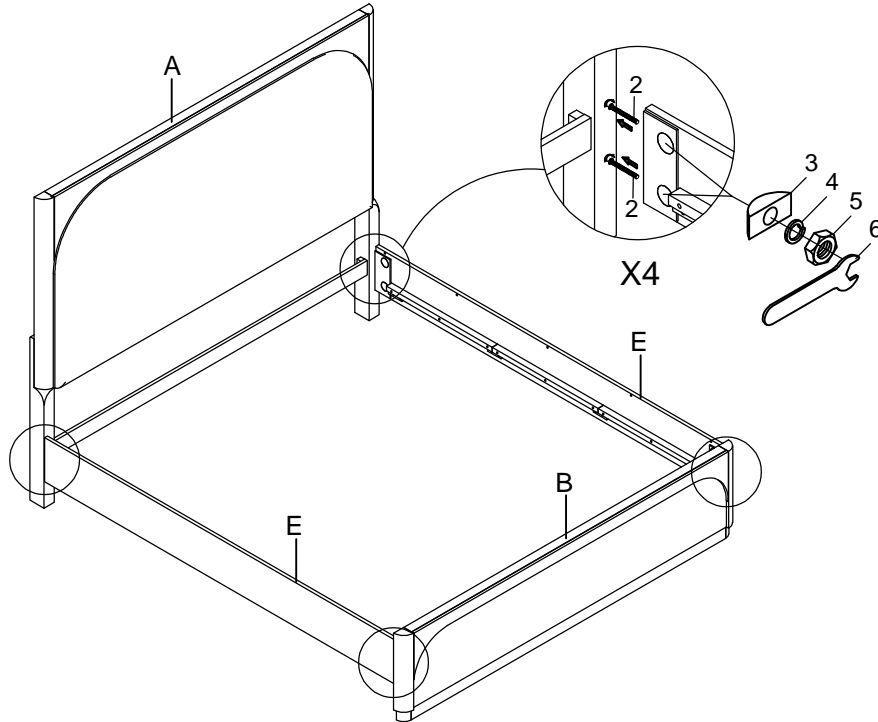

ASSEMBLY INSTRUCTIONS INSTRUCTIONS D'ASSEMBLAGE

ITEM NO :2477K-1/K-2/3CK CALIFORNIA KING BED/ TRES GRAND LIT CALIFORNIEN
2477K-1 KING UPH HEADBOARD / TÊTE DE LIT - TRES GRAND LIT
2477K-2 KING FOOTBOARD WITH SLATS & SUPPORT LEG
PIED/LATTES/SUPPORTS-TRES GRAND LIT PIED DE LIT
2477K-3CK CAL KING SIDE RAILS
LONGERONS DE CÔTÉS - TRES GRAND LIT CALIFORNIEN

STEP 1 / ÉTAPE 1

STEP 2 / ÉTAPE 2

STEP 3 / ÉTAPE 3

DO NOT TIGHTEN BOLTS UNTIL COMPLETELY ASSEMBLED.

NE PAS SERREZ LES VIS ET LES BOULONS JUSQU'À CE QUE LE MONTAGE SOIT COMPLETMENT TERMINE.