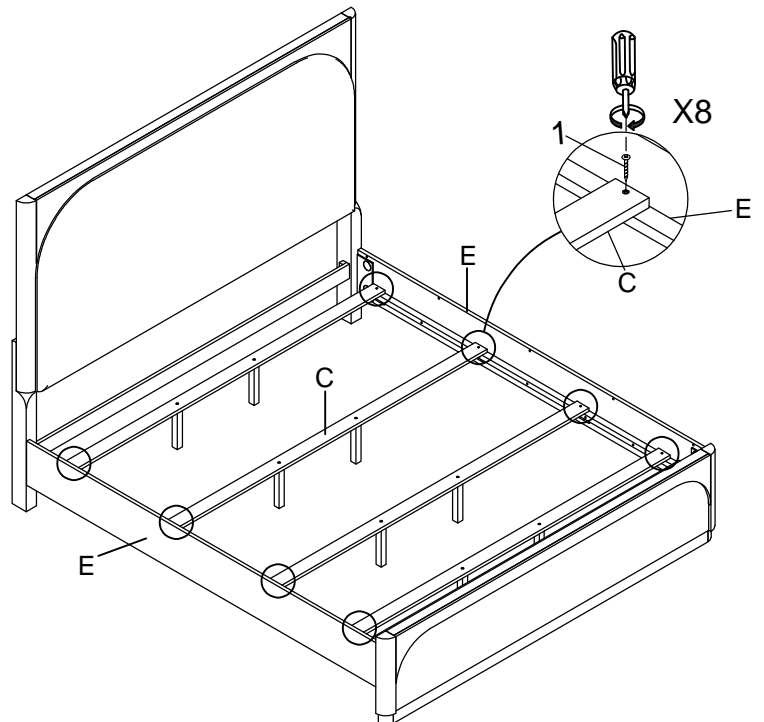

STEP 3 / ÉTAPE 3

DO NOT TIGHTEN BOLTS UNTIL COMPLETELY ASSEMBLED.

NE PAS SERREZ LES VIS ET LES BOULONS JUSQU'À CE QUE LE MONTAGE SOIT COMPLETMENT TERMINE.