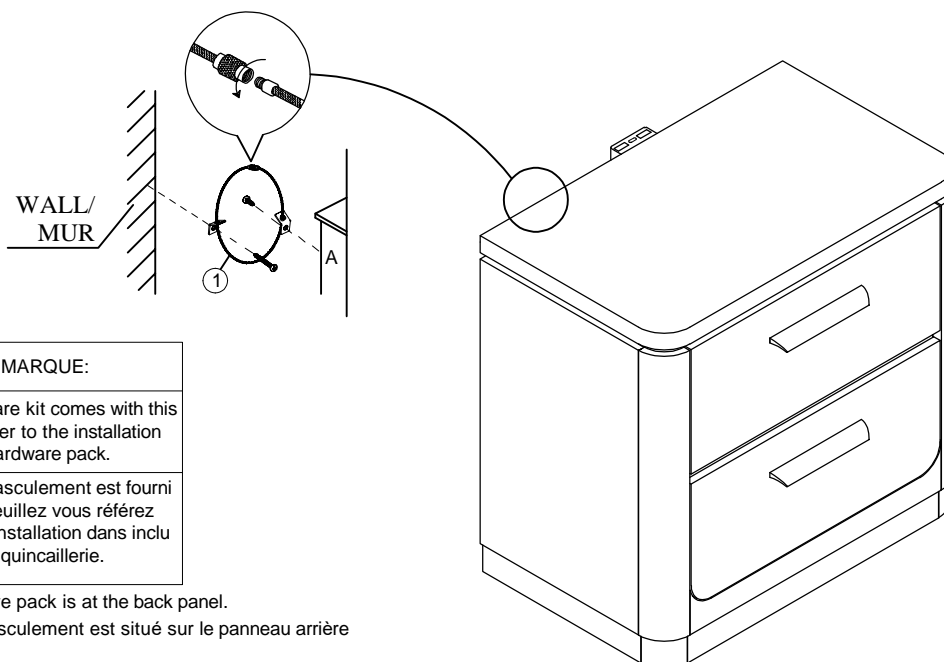

2477-4 PART LIST / LISTE DE PIÈCES

No	Sketch / Esquisser	Description / La Description	Q.ty / Q.té
A		Night stand with USB / Table de nuit avec USB	1PC

HARDWARE LIST / LISTE DE QUINCAILLERIE

No	Description / La Description	Size / Taille	Sketch / Esquisser	Q.ty / Q.té
1	Tipping Restraint / Anti-Basculement			1SET

** ABOVE HARDWARE ARE PACKED IN 2477-4 FOR ASSEMBLY.

** LE MATÉRIEL CI-DESSUS EST EMBALLÉ DANS 2477-4 POUR L'ASSEMBLAGE.

** SCREW DRIVER (NOT PROVIDED)

** TOURNEVIS (NON FOURNI)

STEP 1 / ÉTAPE 1

NOTE / REMARQUE: