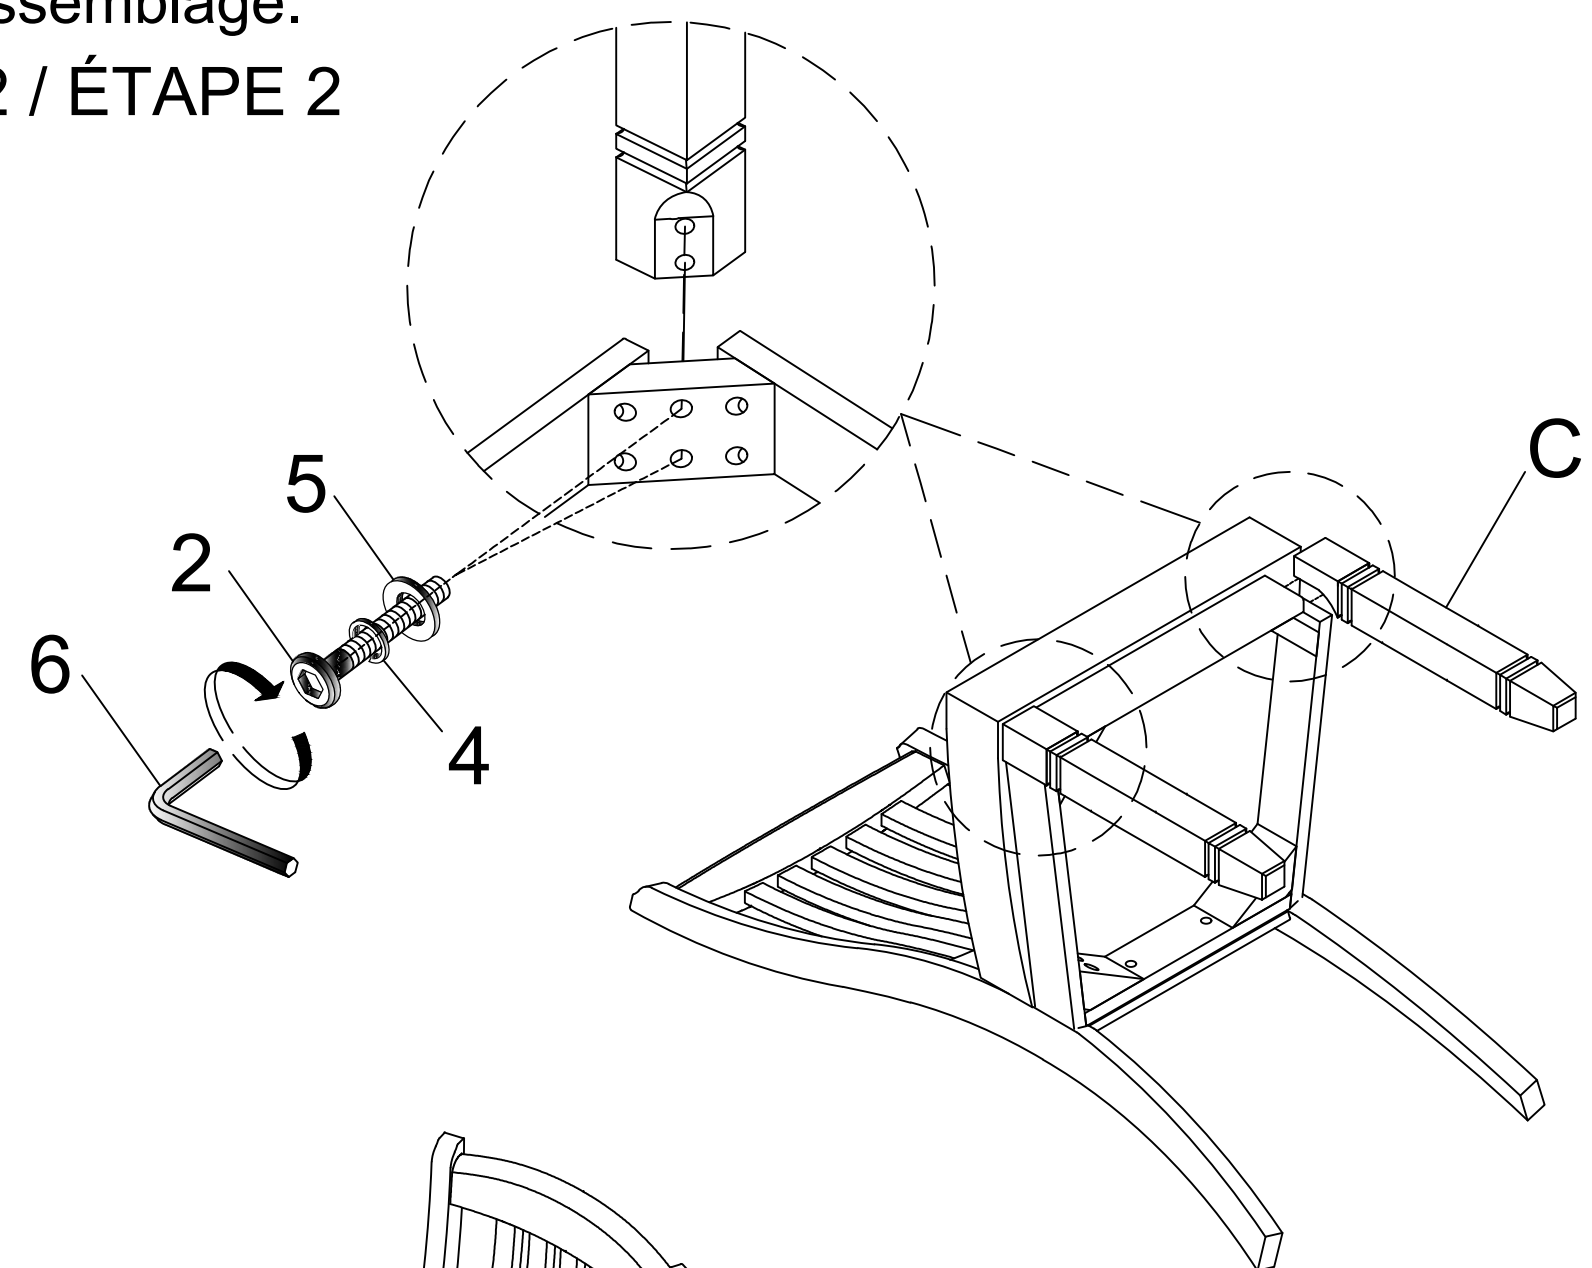

STEP 2 / ÉTAPE 2

Assembly completed
Assemblage completé

PAGE 1 OF 1

MADE IN VIETNAM
FABRIQUÉ AU VIETNAM